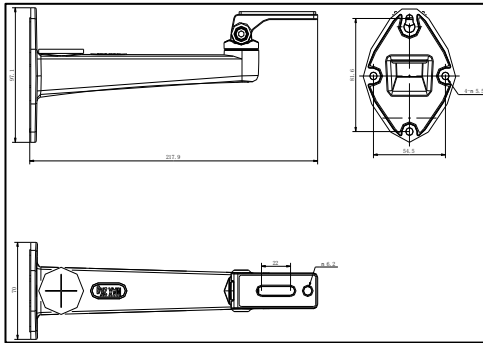

ПАСПОРТ ИЗДЕЛИЯ

Настенный кронштейн

DS-1292ZJ

DS-1292ZJ

Общая информация

- Алюминиевый сплав
- Улучшенный дизайн влагозащиты

Размеры

Внимание

- Кронштейн должен быть установлен на плоской поверхности стены
- Стена, на которую устанавливается кронштейн, должна выдерживать вес предполагаемой камеры и аксессуаров в трехкратном размере
- Максимальная грузоподъемность кронштейна – 2кг

Спецификации

Модель	DS-1292ZJ
Описание	Настенный кронштейн
Цвет	Белый Ник
Назначение	Для камер в стандартном корпусе, цилиндрических и зум-камер
Материал	Сталь
Размеры	70 × 97.1 × 217.9мм
Вес (нетто)	0,201кг
Регулировка	Поворот: 360° Наклон: -45° - 45°